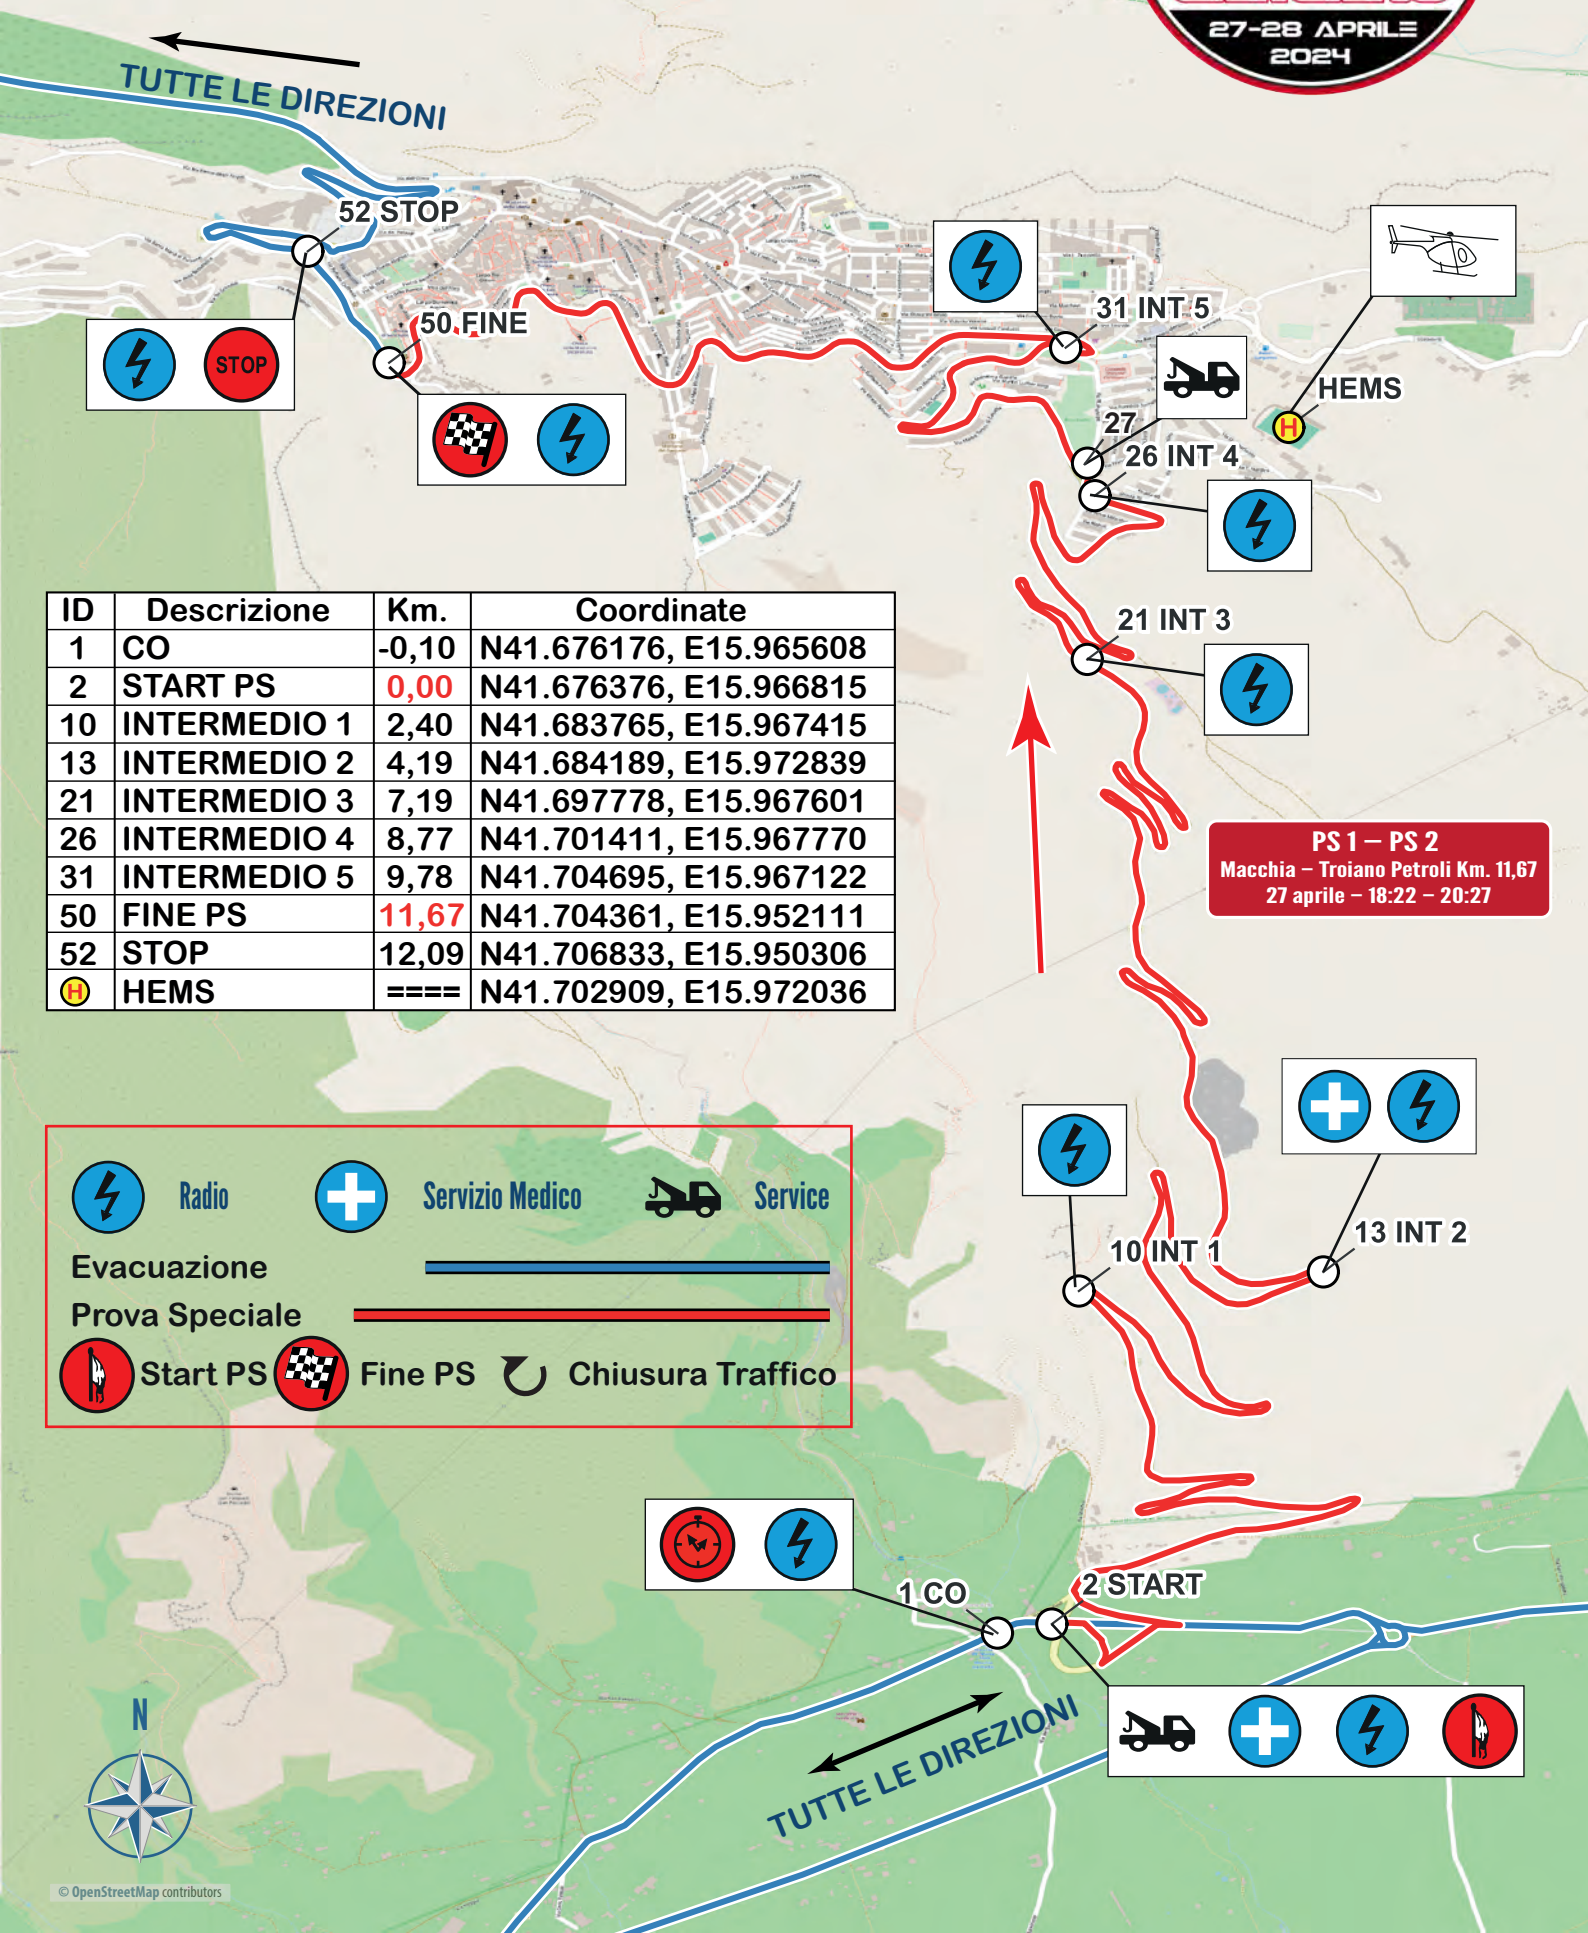

# PS 1/2 MACCHIA TROIANO PETROLI

Km. 11,67

ID	Descrizione	Km.	Coordinate
1	CO	-0,10	N41.676176, E15.965608
2	START PS	0,00	N41.676376, E15.966815
10	INTERMEDIO 1	2,40	N41.683765, E15.967415
13	INTERMEDIO 2	4,19	N41.684189, E15.972839
21	INTERMEDIO 3	7,19	N41.697778, E15.967601
26	INTERMEDIO 4	8,77	N41.701411, E15.967770
31	INTERMEDIO 5	9,78	N41.704695, E15.967122
50	FINE PS	11,67	N41.704361, E15.952111
52	STOP	12,09	N41.706833, E15.950306
Ⓜ	HEMS	====	N41.702909, E15.972036

**PS 1 – PS 2**  
Macchia – Troiano Petrolis Km. 11,67  
27 aprile – 18:22 – 20:27

**Radio**

**Servizio Medico**

**Service**

Evacuazione

Prova Speciale

**Start PS**

**Fine PS**

**Chiusura Traffico**