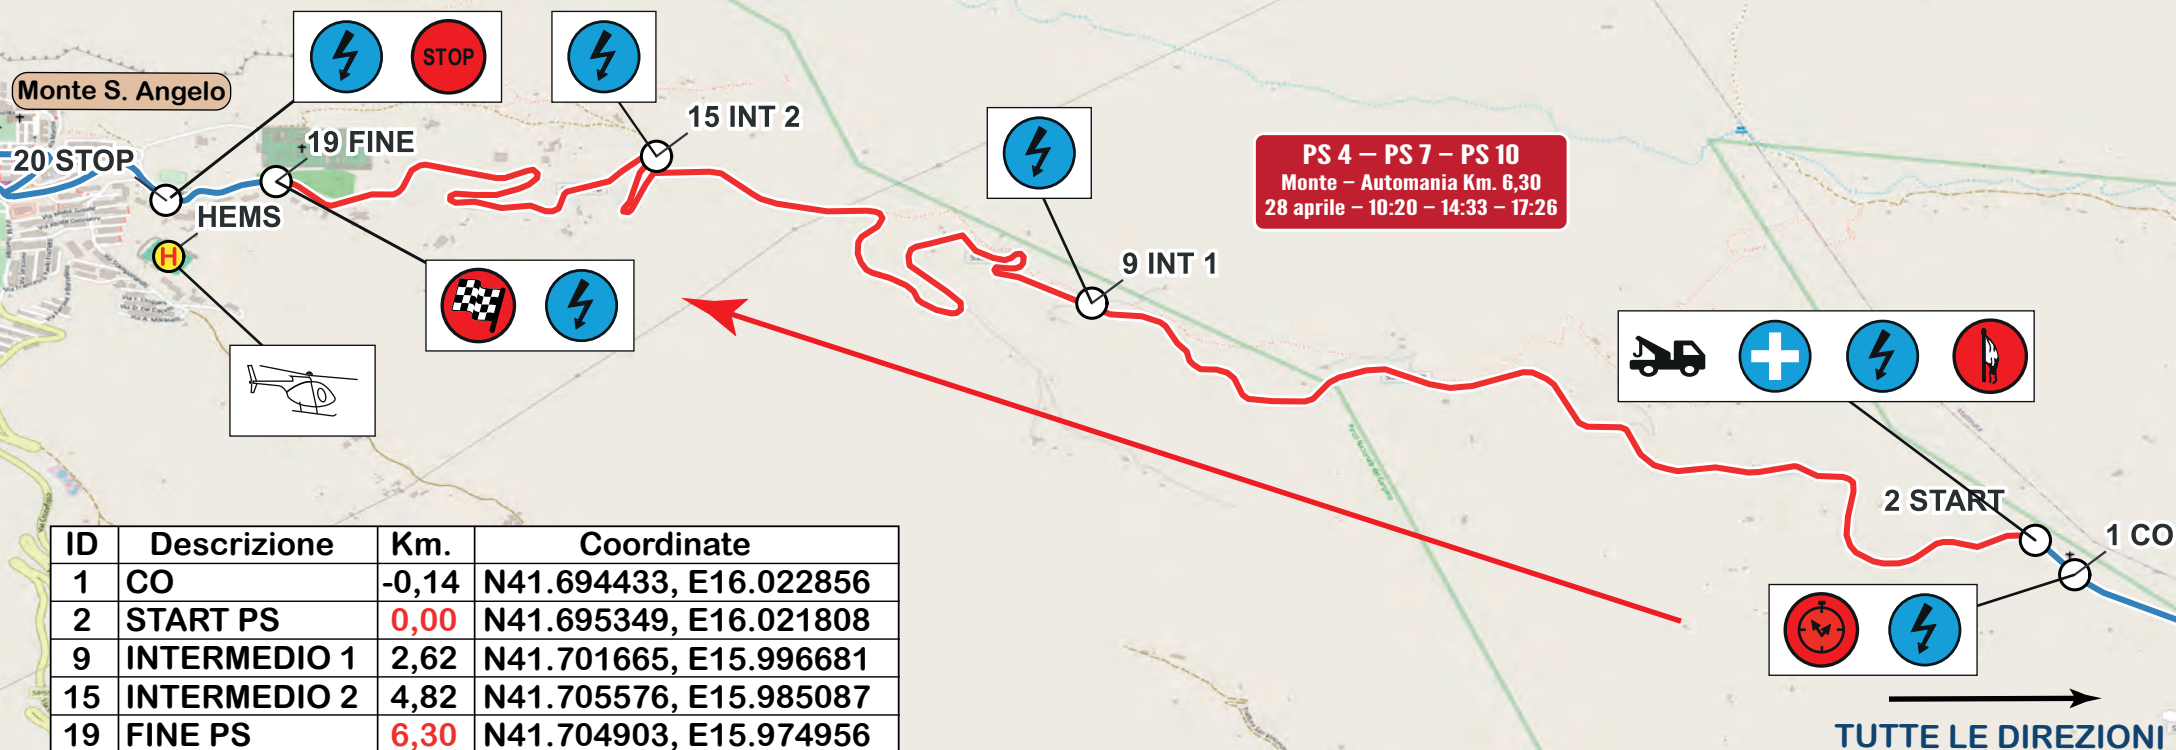

PS 4/7/10 MONTE AUTOMANIA

Km. 6,30

TUTTE LE DIREZIONI

ID	Descrizione	Km.	Coordinate
1	CO	-0,14	N41.694433, E16.022856
2	START PS	0,00	N41.695349, E16.021808
9	INTERMEDIO 1	2,62	N41.701665, E15.996681
15	INTERMEDIO 2	4,82	N41.705576, E15.985087
19	FINE PS	6,30	N41.704903, E15.974956
20	STOP	6,55	N41.704405, E15.972023
H	HEMS	====	N41.702909, E15.972036

- Radio
- Servizio Medico
- Service
- Evacuazione
- Prova Speciale
- Start PS
- Fine PS
- Chiusura Traffico

TUTTE LE DIREZIONI